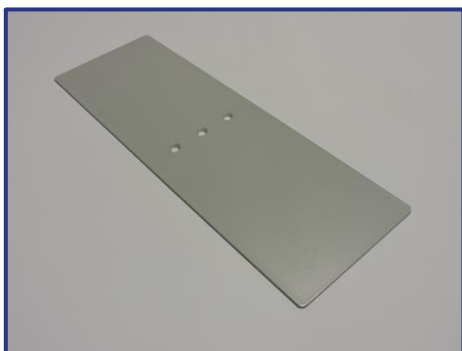

VOETPLAATXL 2,9kg
600x200x3mm
beschikbaar in wit of zwart