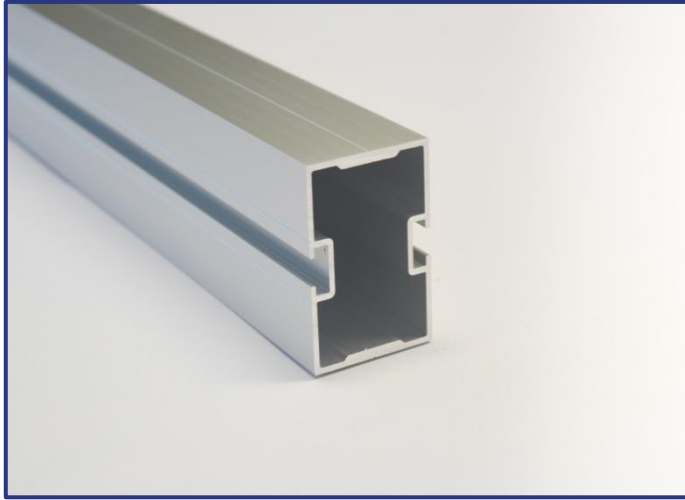

PL78 GLAD

Productomschrijving:

78x50mm

gladde afwerking

Uitvoering: wit mat ral 9016, zwart mat ral 9005

Lengte: 6m en 3m

PL78 VERSTEVIGING

Productomschrijving:

65x45mm

1,5kg/lm

Toepassingen:

om te monteren in kaders met de PL78

om grote overspanningen van het profiel te steunen

om bij naden in het plaatmateriaal de platen naast elkaar te kunnen monteren

om schapjes, schermen of folderhouders te monteren op het plaatmateriaal.

Uitvoering: alu geanodiseerd, wit ral 9016, zwart ral 9005

Lengte: 6m en 3m

PL78 HOEKPROFIEL

Productomschrijving:

98x98mm

2,4kg/lm

dubbelzijdig profiel waar zowel in de binnen- als buitenhoek platen kunnen worden gemonteerd afgeronde buitenhoek

VERBINDING EXTRA STRONG

verlengstuk met plaat met inbusschroeven + tegenplaat zonder gaten voor een stabiele verbinding

HOEK90°

verstekhoek om PL78 VESTEVIGING te monteren op het PL78 profiel

HOEK90° HEAVY DUTY