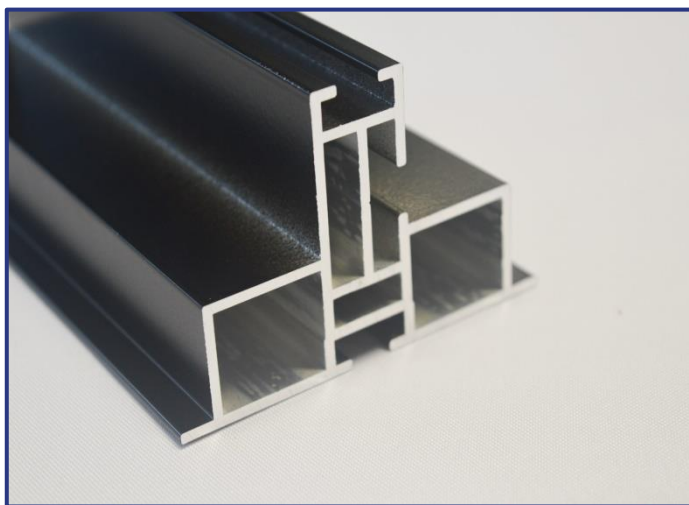

PANEELPROFIELEN GAMMA

PL78 GEUL

Productomschrijving:

78x50mm

1,5kg/lm

bevat een middengeul voor bevestigen van voeten of ophangingskabels

Uitvoering: wit mat ral 9016, zwart mat ral 9005

Lengte: 6m en 3m

PL78 GLAD

Productomschrijving:

78x50mm

gladde afwerking

Uitvoering: wit mat ral 9016, zwart mat ral 9005

Lengte: 6m en 3m

PL78 VERSTEVIGING

Productomschrijving:

65x45mm

1,5kg/lm

Toepassingen:

om te monteren in kaders met de PL78

om grote overspanningen van het profiel te steunen

om bij naden in het plaatmateriaal de platen naast elkaar te kunnen monteren

om schapjes, schermen of folderhouders te monteren op het plaatmateriaal.

Uitvoering: alu geanodiseerd, wit ral 9016, zwart ral 9005

Lengte: 6m en 3m

PL78 HOEKPROFIEL

Productomschrijving:

98x98mm

2,4kg/lm

dubbelzijdig profiel waar zowel in de binnen- als buitenhoek platen kunnen worden gemonteerd afgeronde buitenhoek