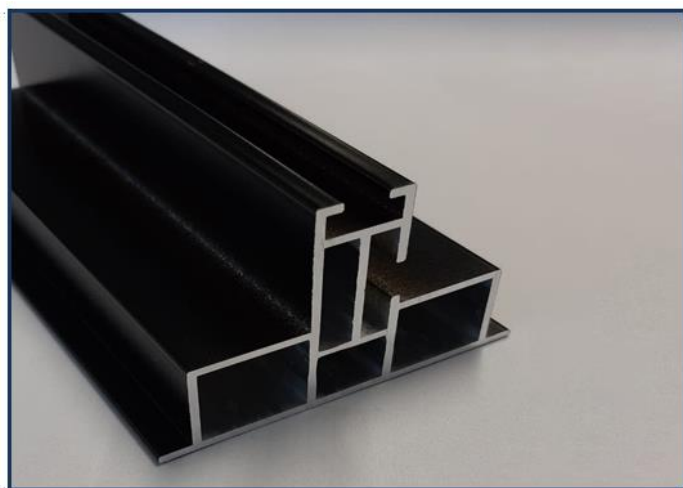

PANEELPROFIELEN GAMMA

PL78 GEUL

Productomschrijving:

78x50mm

1,5kg/lm

bevat een middengeul voor bevestigen van voeten of ophangingskabels

Uitvoering: wit mat ral 9016, zwart mat ral 9005

Lengte: 6m en 3m

PL78 GLAD

Productomschrijving:

78x50mm

gladde afwerking

Uitvoering: wit mat ral 9016, zwart mat ral 9005

Lengte: 6m en 3m

PL78 VERSTEVIGING

Productomschrijving:

Uitvoering: alu geanodiseerd, wit ral 9016, zwart ral 9005

Lengte: 6m en 3m

PL78 HOEKPROFIEL

Productomschrijving:

98x98mm

2,4kg/lm

dubbelzijdig profiel waar zowel in de binnen- als buitenhoek platen kunnen worden gemonteerd afgeronde buitenhoek

STEELTAPE
zelfklevende witte tape
20mm breedte en dikte 0,3mm,
beschikbaar op lengte 30m

MAGNEETTAPE
zelfklevende witte tape
20mm breedte en dikte 2mm,
beschikbaar op lengte 30m

VELCRO WIT/ZWART
20mm breedte
rol 25m haakjes + lusjes