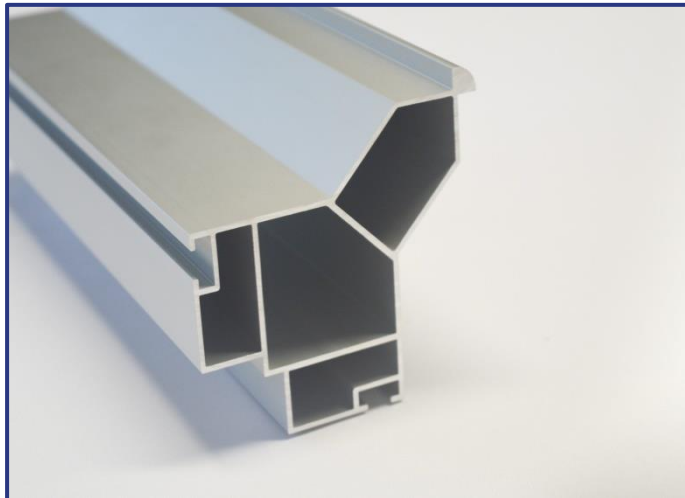

PL78 GLAD

Productomschrijving:

78x50mm

gladde afwerking

Uitvoering: wit mat ral 9016, zwart mat ral 9005

Lengte: 6m en 3m

PL78 VERSTEVIGING

Productomschrijving:

65x45mm

1,5kg/lm

Toepassingen:

om te monteren in kaders met de PL78

om grote overspanningen van het profiel te steunen

om bij naden in het plaatmateriaal de platen naast elkaar te kunnen monteren

om schapjes, schermen of folderhouders te monteren op het plaatmateriaal.

Uitvoering: alu geanodiseerd, wit ral 9016, zwart ral 9005

Lengte: 6m en 3m

PL78 HOEKPROFIEL

Productomschrijving:

98x98mm

2,4kg/lm

dubbelzijdig profiel waar zowel in de binnen- als buitenhoek platen kunnen worden gemonteerd afgeronde buitenhoek