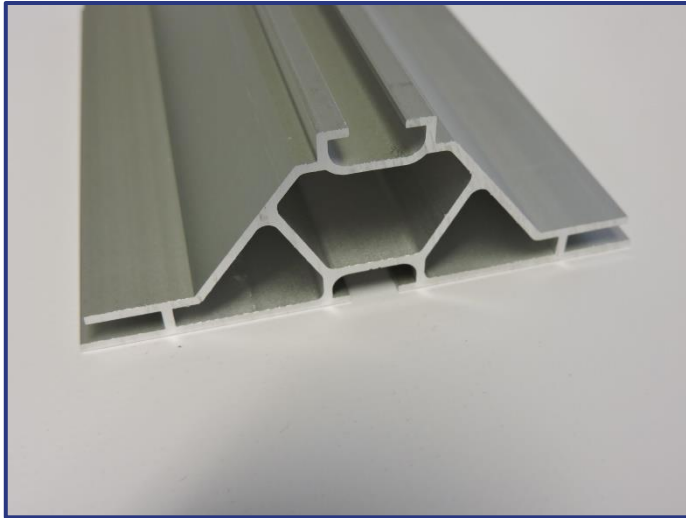

TEX100 GEUL

Productomschrijving:

100x35mm

stevig profiel

kan staand of hangend worden gebruikt

kan als tussenwand worden gebruikt

kan ledverlichting op worden aangebracht

bevat een geul voor bevestiging van voeten of ophangkabels

Opmerking:

kan worden gecombineerd met TEX100 GLAD

Uitvoering: alu geanodiseerd, wit mat ral 9016, zwart mat ral 9005

Lengte: 6m en 3m

Accessoires: TEXHOEK90°
TEXHOEK90°HEAVYDUTY
TEXVERBINDING
TEXVERSTEVIGING
TEXOPHANGING 1,5 MET KABEL
TEXOPHANGING 3 MET KABEL
TEXVOET Diverse