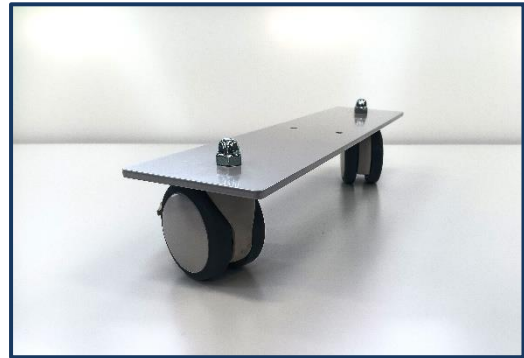

INOXVIJS M6 MET VERZONKEN KOP

VOET MET WIELEN Ø75