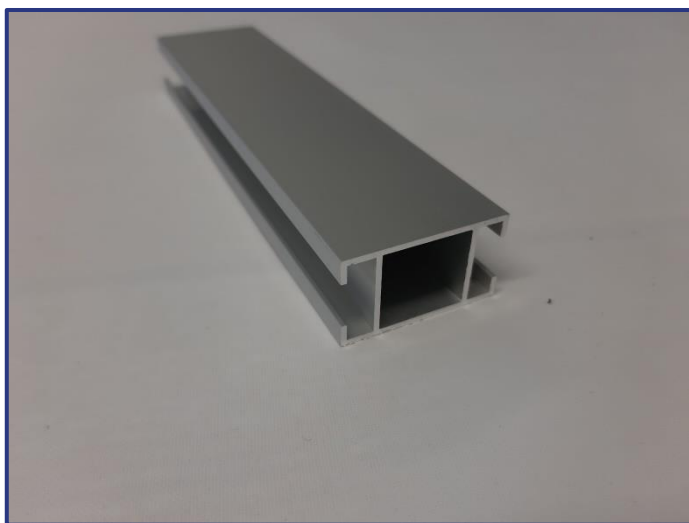

TEXVERSTEVIGING SMALL

Productomschrijving:

32x19mm

bevat zijgeulen waardoor het profiel gemakkelijk kan bevestigd worden met verstekhoekjes
verstekhoekjes worden ingeschoven en met een inbusvijsje vastgedraaid

Toepassingen:

verstevigen

Uitvoering: alu geanodiseerd, wit mat ral 9016

Lengte: 6m en 3m

Accessoires: TEXHOEK90°