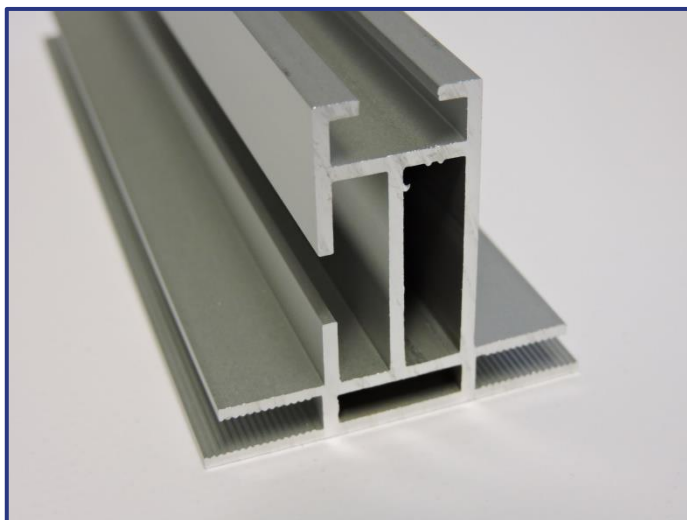

TEX47 GLAD

Productomschrijving:

47x42mm

tussensteunen nodig bij grotere frames

bevat GEEN geul voor bevestiging van voeten of ophangkabels

Toepassingen:

Zelfdragende frames

Opmerking:

kan worden gecombineerd met TEX47 GEUL

bv. TEX47 GEUL onderaan voor voeten

TEX47 GLAD op zichtbare plaatsen

Uitvoering: alu geanodiseerd, wit mat ral 9016, zwart mat ral 9005

Lengte: 6m en 3m

Accessoires: TEXHOEK90°EXTRA STRONG
TEXVERBINDINGEXTRA STRONG
TEXVERSTEVIGING
TEXHOEK90°