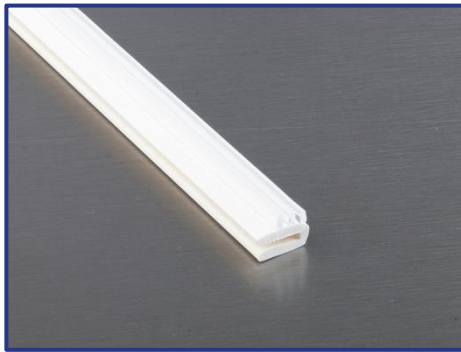

TEXPVCSTRIP
pvc klemstrip voor aanbrengen doek zonder confectie,
lengte 2m