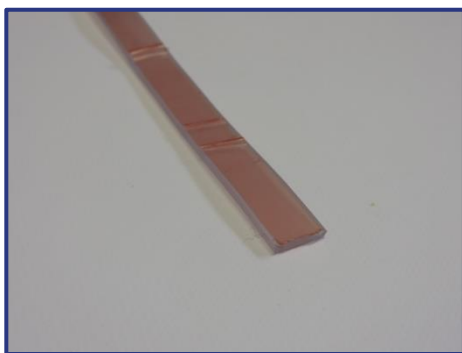

TEX PEES ZELFKLEVEND
zelfklevende pees 14x3mm rol 50m