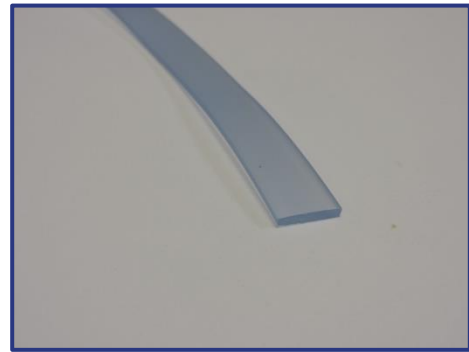

TEXKABEL 1,5 LUS
staalkabel diam 1,5mm
lengte 3m met lus

TEXKABEL 3 LUS
staalkabel diam 3mm
lengte 3m met lus

TEXSPATEL
spatel voor aanbrengen doek in pvc klemprofiel

TEXPVCSTRIP
pvc klemstrip voor aanbrengen doek zonder confectie,
lengte 2m