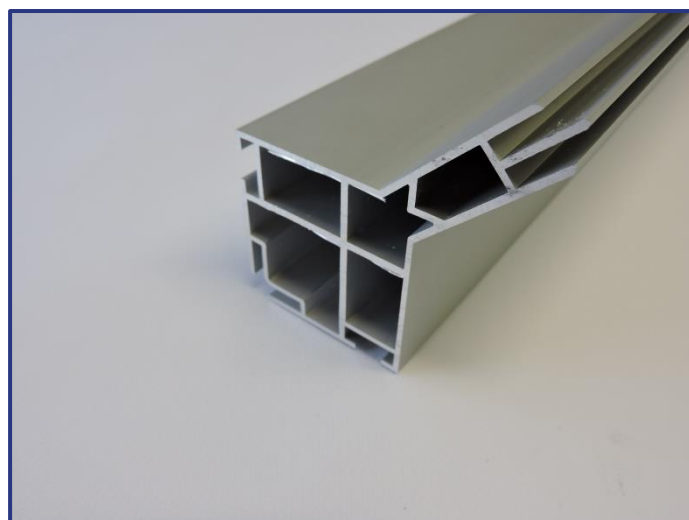

TEX78HOEK90°

Productomschrijving:

86x86mm
stevig profiel
kan worden gebruikt om naadloze hoekconstructies te maken
voorzien van geulen voor een naadloos aansluiten van de prints aan zowel de buiten- als binnenhoeken