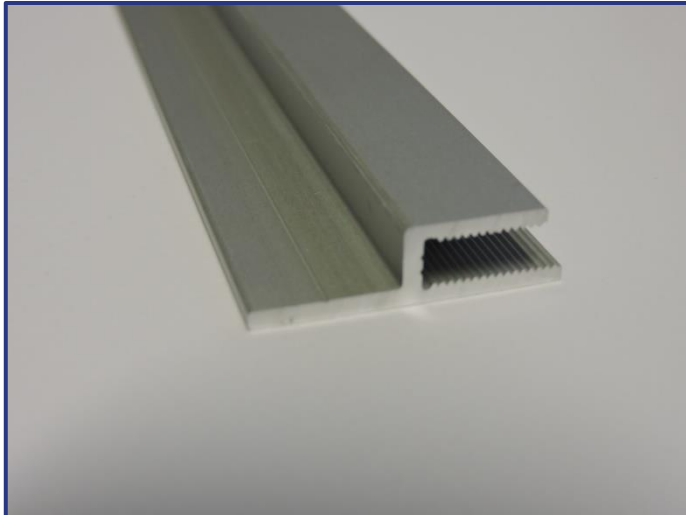

TEXTIELPROFIELEN GAMMA

ENKELZIJDIGE TEXTIELPROFIELEN

TEX8

Productomschrijving:

h-profiel
wordt op maat in verstek gezaagd
moet aan de binnenzijde van een nis worden geschroefd

Toepassingen:

om in nissen te plaatsen zoals kast-, deur-, raam- en muuropeningen

Uitvoering: alu geanodiseerd

Lengte: 6m en 3m

Accessoires: geen

TEX16

Productomschrijving:

F-profiel
23x16mm
dikte 16mm
23mm tegen wand om te schroeven
wordt in verstek verzaagd
aansluitend tegen elkaar schroeven
kan bij rondingen manueel wat worden gebogen

Toepassingen:

tegen een muur of constructie schroeven

Uitvoering: alu geanodiseerd

Lengte: 6m en 3m

Accessoires: geen

TEX16+

Productomschrijving:

F-profiel
30x16mm

Toepassingen:

tegen muur of constructie te schroeven
om zelfdragende frames van klein formaat te maken

Uitvoering: alu geanodiseerd, wit mat ral 9016, zwart mat ral 9005
Lengte: 6m en 3m
Accessoires: TEX16+HOEK 90°
TEX16+VERBINDING