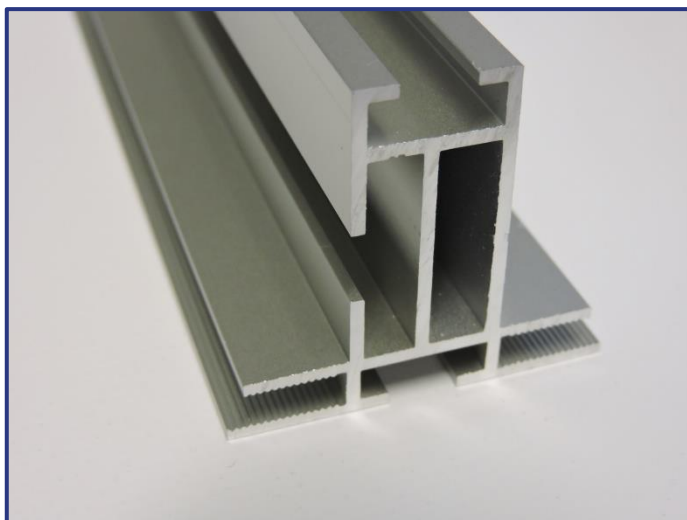

DUBBELZIJDIGE TEXTIELPROFIELEN

TEX47 GEUL

Productomschrijving:

47x42mm

tussensteunen nodig bij grotere frames

bevat een geul voor bevestiging van voeten of ophangkabels

Toepassingen:

Zelfdragende frames

Opmerking:

kan worden gecombineerd met TEX47 GLAD

bv. TEX47 GEUL onderaan voor voeten

TEX47 GLAD op zichtbare plaatsen

Uitvoering: alu geanodiseerd, wit mat ral 9016, zwart mat ral 9005

Lengte: 6m en 3m

Accessoires: TEXHOEK90°EXTRA STRONG
TEXVERBINDINGEXTRA STRONG
TEXVERSTEVIGING
TEXHOEK90°
TEXOPHANGING 1,5 MET KABEL
TEXOPHANGING 3 MET KABEL
TEXVOET Diverse