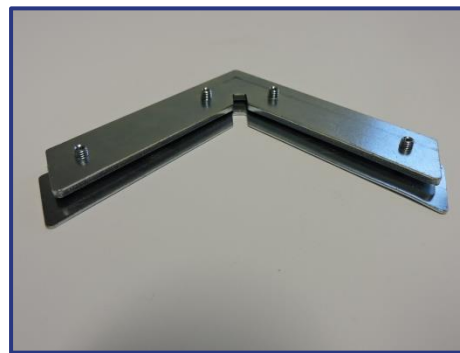

TEXHOEK135°
Bevestigen hoeksteun bij XXL kaders

TEXHOEK90°EXTRASTRONG
hoekverbinding voor profielen TEX30, TEX55,
TEX55+, TEX47, TEX78, TEX98

TEXHOEK90° HEAVY DUTY
Hoekverbinding voor profiel TEX100
TEX78HOEK90°