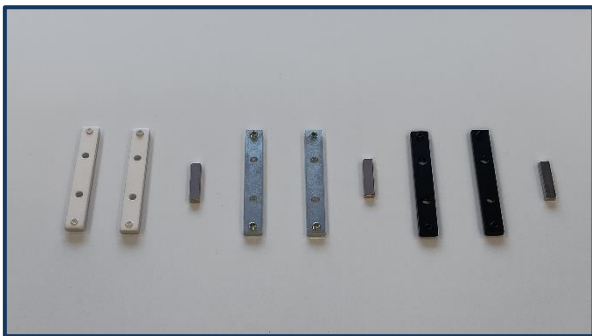

TEX PEES ZACHT PVC
zacht pvc pees 14x3mm rol 200m

TEX PEES ZELFKLEVEND
zelfklevende pees 14x3mm rol 50m

INOXVIJS M6 MET VERZONKEN KOP

INOXVIJS M6 MET BOLKOP

VOET MET WIELEN Ø75

VOET MET DESIGNWIELEN WIT

VOET MET DESIGNWIELEN ZWART

MAGNEET

Set 2 magneetplaatjes + blokmagneet
Om kaders tegen elkaar te klikken