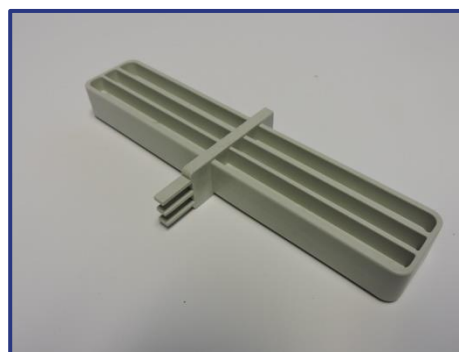

TEXVERBINDINGEXTRASTRONG
verlengstuk voor profielen TEX30, TEX55, TEX55+,
TEX47, TEX78, TEX98