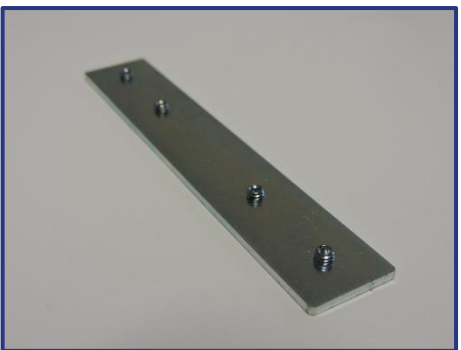

TEX16+VERBINDING
verlengstuk voor profiel TEX16+