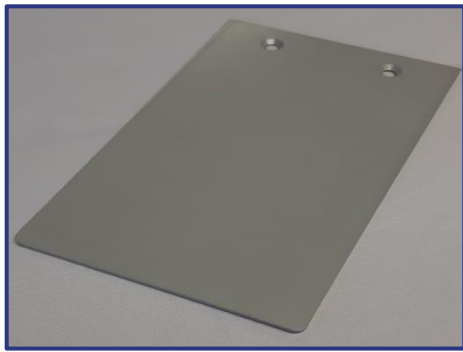

TEX 1/2 -VOETPLAAT
voetplaat met slechts 1 zijde
frame kan tot vlak tegen de muur gezet worden
zilver