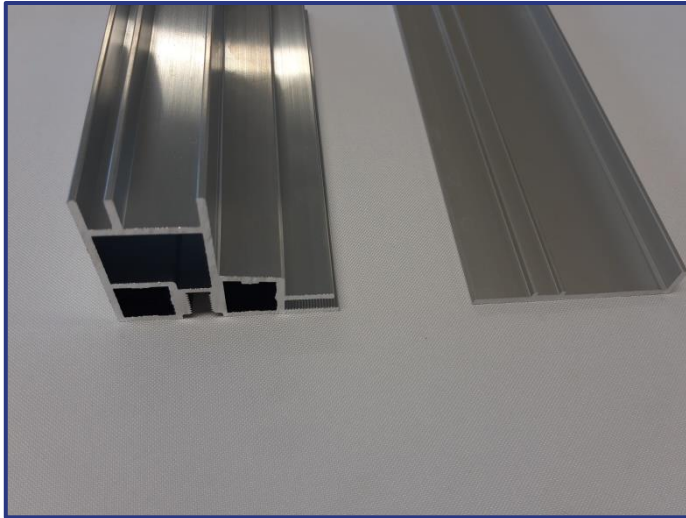

TEX60 OUTDOOR

Productomschrijving:
basisprofiel met cover

basisprofiel
57x42mm
moet tegen een muur worden bevestigd
plastic verstekhoeken voor extra stabiliteit
geul met schroefdraad om cover te bevestigen

cover of afdekprofiel
zorgt dat pees uit geul niet kan loskomen
kan worden vorgeboord met (verzonken) gaten
M6-bevestigingsmaterialen gebruiken

Uitvoering: basisprofiel: alu brut
cover: alu geanodiseerd, wit gelakt RAL9016 en zwart gelakt RAL9005

Lengte: 6m en 3m

Accessoires: EQABS2 (plastic verstekhoek)
INOX M6 BOLKOP
INOX M6 VERZONKEN KOP