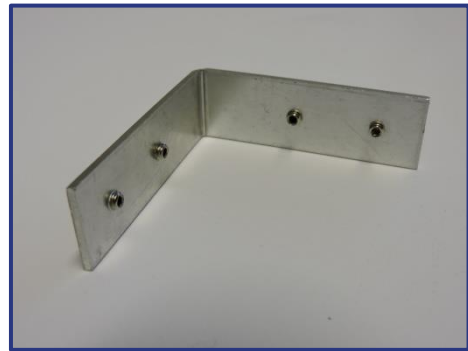

dikte 30mm, 40mm en 50mm

andere diktes op aanvraag

opmerking:

technische informatie op aanvraag.

ACCESSOIRES

TEX15HOEK90°
hoekverbinding voor profiel TEX15
bij dikte frame 15mm

TEX15L-HOEK90°
hoekverbinding voor profiel TEX15
bij dikte frame 44mm