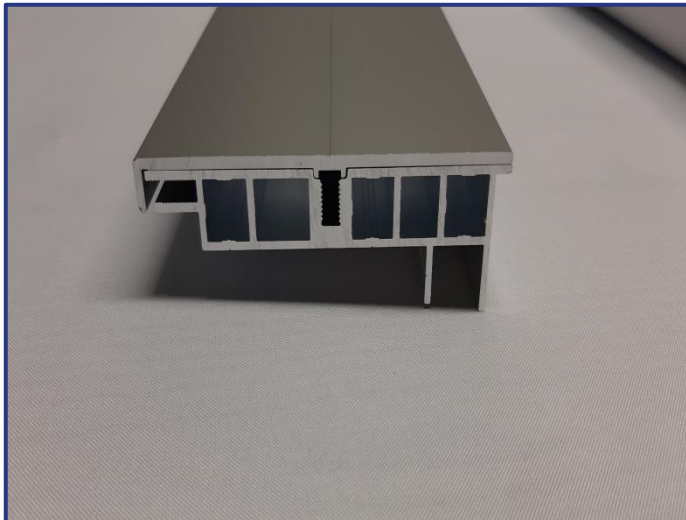

TEX110 OUTDOOR

Productomschrijving:
basisprofiel met cover

basisprofiel
105x32mm
voor het bouwen van lichtbakken
plastic verstekhoeken voor extra stabiliteit
geul met schroefdraad om cover te bevestigen

cover of afdekprofiel
zorgt dat pees uit geul niet kan loskomen
kan worden vorgeboord met (verzonken) gaten
M6-bevestigingsmaterialen gebruiken

Uitvoering: basisprofiel: alu brut
cover: alu geanodiseerd, wit gelakt RAL9016 en zwart gelakt RAL9005

Lengte: 6m en 3m

Accessoires: EQABS2 (plastic verstekhoek)
INOX M6 BOLKOP
INOX M6 VERZONKEN KOP
ZWARTE SCHROEF M6X14 (voor zwart afdekprofiel)