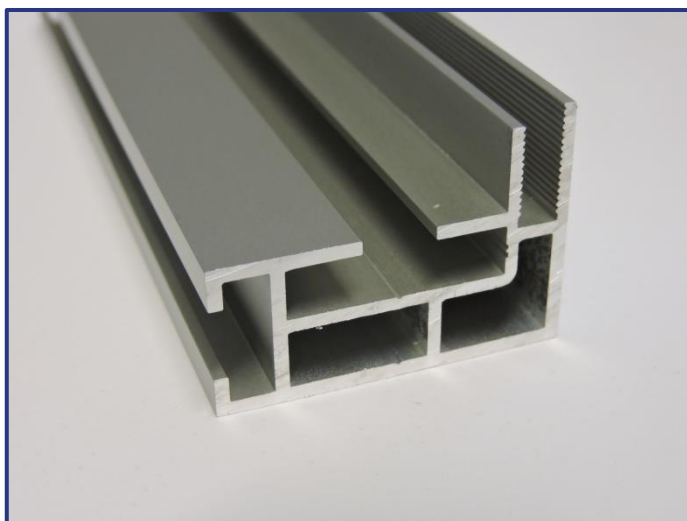

TEX30

Productomschrijving:

dikte 30mm
tussensteunen nodig vanaf +/- 2m
extra sterke hoeken noodzakelijk
wordt in verstek verzaagd

Toepassingen:

om zelfdragende frames te maken
kan ook tegen de muur worden geschroefd indien men
een dikker kader wil

Uitvoering: alu geanodiseerd, wit mat ral 9016, zwart mat ral 9005
Lengte: 6m en 3m
Accessoires: TEXHOEK90°EXTRASTRONG
TEXVERBINDINGEXTRASTRONG
TEXVERSTEVIGING
TEXHOEK90°
TEXOPHANGING ZONDER GEUL + TEXKABEL