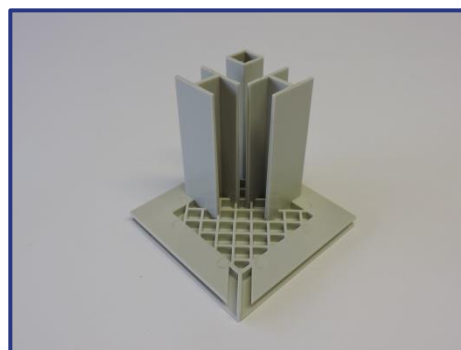

TEXVOLUMEVERBINDING
verlengstuk voor TEXVOLUME profiel

TEX78HOEK90° EINDKAP
plastic eindstuk voor aansluitende hoekconstructie
grijs/zwart/wit