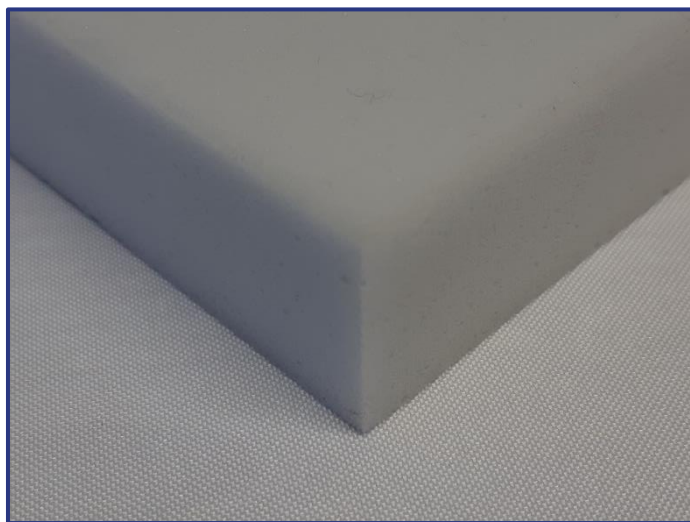

TEXACOUSTIC

BASOTECT G+

Productomschrijving:

fabrikant BASF

lichtgrijs

afmeting 2500x1250mm.

dikte 30mm, 40mm en 50mm

andere diktes op aanvraag

opmerking:

technische informatie op aanvraag.