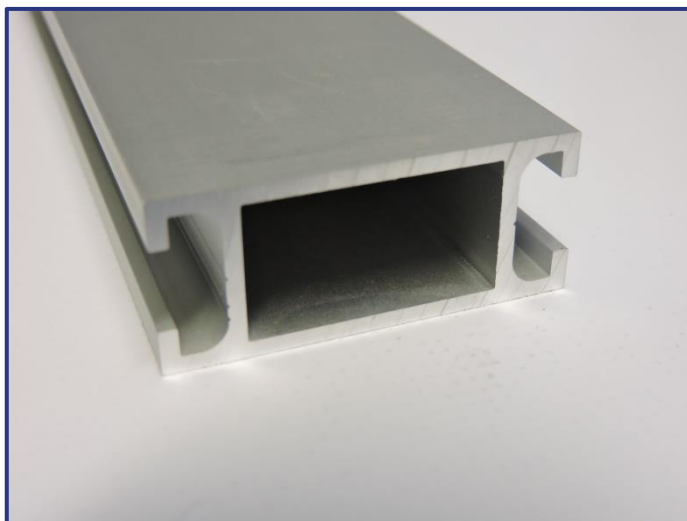

TEXVERSTEVIGING

Productomschrijving:

45x19mm

bevat zijgeulen waardoor het profiel gemakkelijk kan bevestigd worden met verstekhoekjes
verstekhoekjes worden ingeschoven en met een inbusvijsje vastgedraaid

Toepassingen:

verstevigen

Uitvoering: alu geanodiseerd, wit mat ral 9016

Lengte: 6m en 3m

Accessoires: TEXHOEK90°