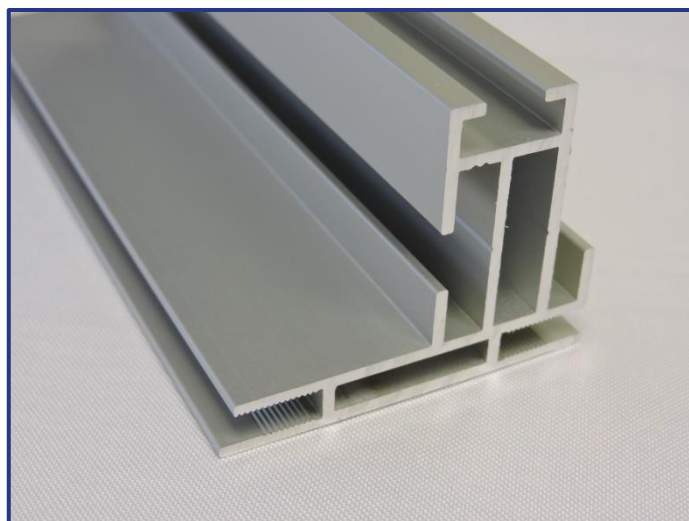

TEX55+

Productomschrijving:

55x42mm
geul aan achterzijde kan eventueel worden gebruikt om een al dan niet bedrukt block-out doek aan te brengen of een rugplaat met eventuele ledmodules of akoestisch materiaal
tussensteunen nodig vanaf +/- 2m
extra sterke hoeken noodzakelijk
wordt in verstek verzaagd

Opmerking:

enkelvoudig profiel dat eventueel ook dubbelzijdig kan worden gebruikt

Uitvoering: alu geanodiseerd, wit gelakt (RAL9010 of RAL9016), zwart gelakt
Houtdecor: eik, whitewashed wit, whitewashed grijs
Lengte: 6m en 3m
Accessoires: TEXHOEK90°EXTRASTRONG
TEXVERBINDINGEXTRASTRONG
TEXVERSTEVIGING
TEXHOEK90°
TEXOPHANGING ZONDER GEUL + TEXKABEL