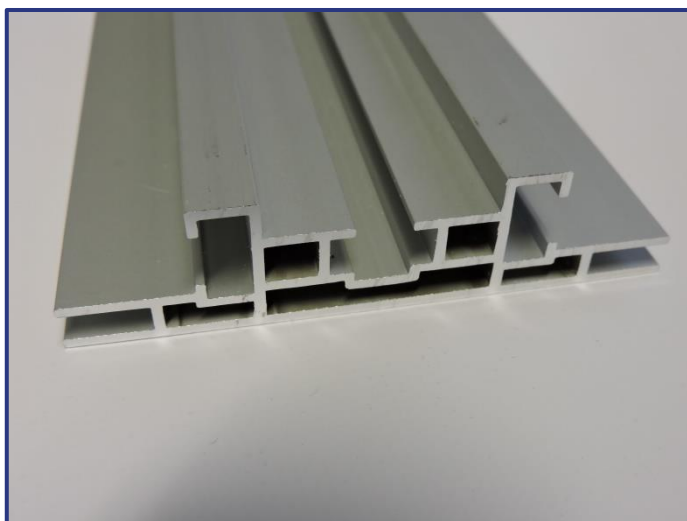

TEX100 LIGHTBOX

Productomschrijving:

100x23mm

Ideaal om ledverlichting aan te brengen
twee hoekverbindingen per hoek noodzakelijk
bevestiging van voeten of ophangkabels door het
boren van gaten

Toepassingen:

dubbelzijdige lichtbakken

Uitvoering: alu geanodiseerd, wit mat ral 9016, zwart mat ral 9005

Lengte: 6m en 3m

Accessoires: **TEXLIGHTBOX90°**

TEXHOEK90°

TEXVERBINDING

TEXOPHANGING ZONDER GEUL + TEXKABEL

TEXVOET Diverse (gaten te boren)