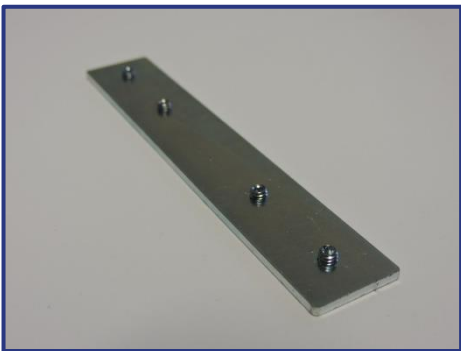

dikte 30mm, 40mm en 50mm

andere diktes op aanvraag

opmerking:

technische informatie op aanvraag.

ACCESSOIRES

TEX15HOEK90°
hoekverbinding voor profiel TEX15
bij dikte frame 15mm

TEX15L-HOEK90°
hoekverbinding voor profiel TEX15
bij dikte frame 44mm