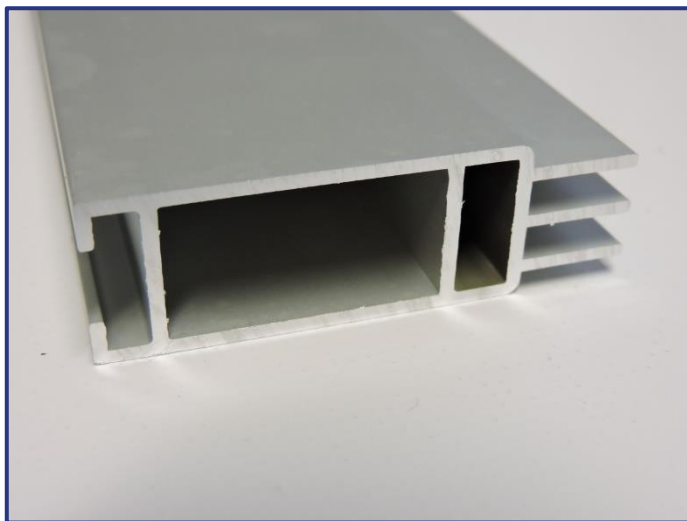

3-D-FRAMES

TEXVOLUME

Productomschrijving:

65x20mm
profiel moet recht worden afgezaagd
plastic hoekstukken of verlengstukken worden
gebruikt om de gewenste vorm te bekomen

Toepassingen:

om kubus- of balkvormen te maken

Uitvoering: alu geanodiseerd
Lengte: 6m en 3m
Accessoires: TEXVOLUME90°
TEXVOLUMEVERBINDING
TEXVOLUMEOPHANGING