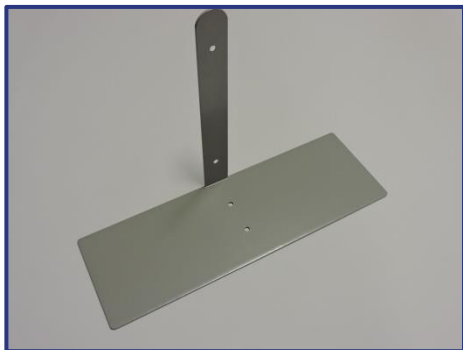

EQABS2
plastic verstekhoek voor TEX60 OUTDOOR

XLIGHTBOX90°
hoekverbinding TEX100 LIGHTBOX

TEXVOET11KG
600x300x8mm
zilver

TEXVOET ZIJSTEUN

450x150x3mm, zijsteun zorgt voor extra stabiliteit voor staande frames
zilver/wit/zwart