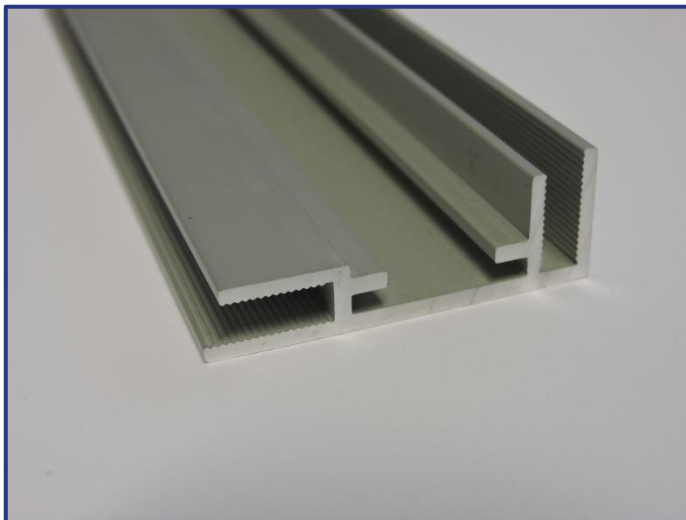

Uitvoering: alu geanodiseerd

Lengte: 6m en 3m

Accessoires: geen

TEX16

Productomschrijving:

F-profiel
23x16mm
dikte 16mm
23mm tegen wand om te schroeven
wordt in verstek verzaagd
aansluitend tegen elkaar schroeven
kan bij rondingen manueel wat worden gebogen

Toepassingen:

tegen een muur of constructie schroeven

Uitvoering: alu geanodiseerd

Lengte: 6m en 3m

Accessoires: geen

TEX16+

Productomschrijving:

F-profiel
30x16mm

Toepassingen:

tegen muur of constructie te schroeven
om zelfdragende frames van klein formaat te maken

Uitvoering: alu geanodiseerd, wit mat ral 9016, zwart mat ral 9005
Lengte: 6m en 3m
Accessoires: TEX16+HOEK 90°
TEX16+VERBINDING

TEX15

Productomschrijving:

F-profiel
15x44mm
dikte 15mm

gemakkelijk om te plaatsten omdat er met 44 mm
tegen de muur voldoende ruimte is om te schroeven

Toepassingen:

tegen een muur of constructie schroeven
om zelfdragende kaders van klein formaat te maken