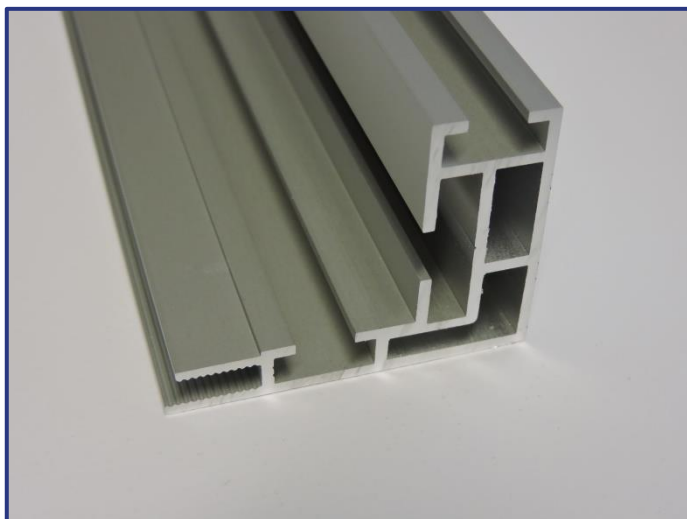

TEX15

Productomschrijving:

F-profiel
15x44mm
dikte 15mm

gemakkelijk om te plaatsten omdat er met 44 mm
tegen de muur voldoende ruimte is om te schroeven

Toepassingen:

tegen een muur of constructie schroeven
om zelfdragende kaders van klein formaat te maken

Uitvoering: alu geanodiseerd, wit mat ral 9016- of zwart mat ral 9005 gelakt
Lengte: 6m en 3m
Accessoires: TEX15HOEK 90°
TEX15L-HOEK90°
TEX15VERBINDING

TEX30

Productomschrijving:

dikte 30mm
tussensteunen nodig vanaf +/- 2m
extra sterke hoeken noodzakelijk
wordt in verstek verzaagd

Toepassingen:

om zelfdragende frames te maken
kan ook tegen de muur worden geschroefd indien men
een dikker kader wil

Uitvoering: alu geanodiseerd, wit mat ral 9016, zwart mat ral 9005
Lengte: 6m en 3m
Accessoires: TEXHOEK90°EXTRASTRONG
TEXVERBINDINGEXTRASTRONG
TEXVERSTEVIGING
TEXHOEK90°
TEXOPHANGING ZONDER GEUL + TEXKABEL

TEX55

Productomschrijving:

dikte 55mm
tussensteunen nodig vanaf +/- 2m
extra sterke hoeken noodzakelijk
wordt in verstek verzaagd

Toepassingen:

om zelfdragende frames te maken
kan ook tegen de muur worden geschroefd indien men
een dikker kader wil