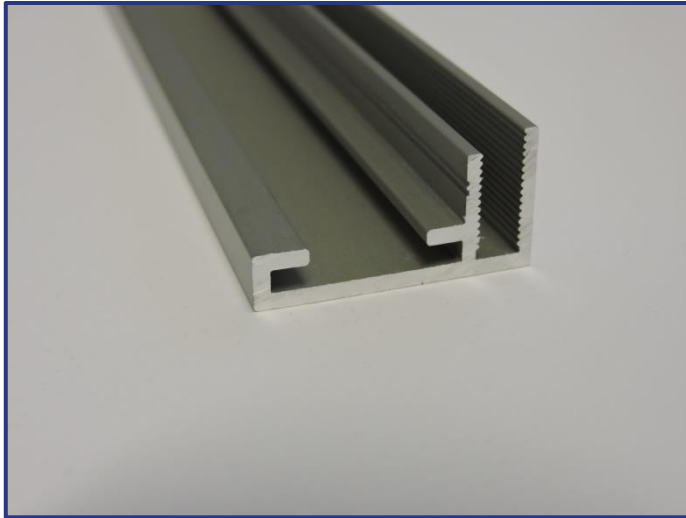

Uitvoering: alu geanodiseerd

Lengte: 6m en 3m

Accessoires: geen

TEX16

Productomschrijving:

F-profiel
23x16mm
dikte 16mm
23mm tegen wand om te schroeven
wordt in verstek verzaagd
aansluitend tegen elkaar schroeven
kan bij rondingen manueel wat worden gebogen

Toepassingen:

tegen een muur of constructie schroeven

Uitvoering: alu geanodiseerd

Lengte: 6m en 3m

Accessoires: geen

TEX16+

Productomschrijving:

F-profiel
30x16mm

Toepassingen:

tegen muur of constructie te schroeven
om zelfdragende frames van klein formaat te maken

Uitvoering: alu geanodiseerd, wit mat ral 9016, zwart mat ral 9005
Lengte: 6m en 3m
Accessoires: TEX16+HOEK 90°
TEX16+VERBINDING

TEX15

Productomschrijving:

F-profiel
15x44mm
dikte 15mm

gemakkelijk om te plaatsten omdat er met 44 mm
tegen de muur voldoende ruimte is om te schroeven

Toepassingen:

tegen een muur of constructie schroeven
om zelfdragende kaders van klein formaat te maken