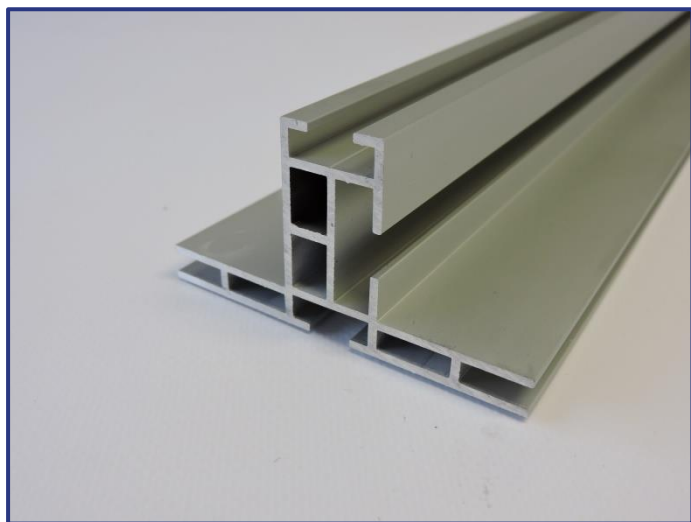

TEX78 GEUL

Productomschrijving:

78x42mm
bevat een geul voor bevestiging van voeten of ophangkabels

Opmerking:

kan worden gecombineerd met TEX78 GLAD

Uitvoering: alu geanodiseerd, wit mat ral 9016, zwart mat ral 9005

Lengte: 6m en 3m

Accessoires: TEXHOEK90°EXTRA STRONG
TEXVERBINDINGEXTRA STRONG
TEXVERSTEVIGING
TEXOPHANGING 1,5 MET KABEL
TEXOPHANGING 3 MET KABEL
TEXVOET Diverse