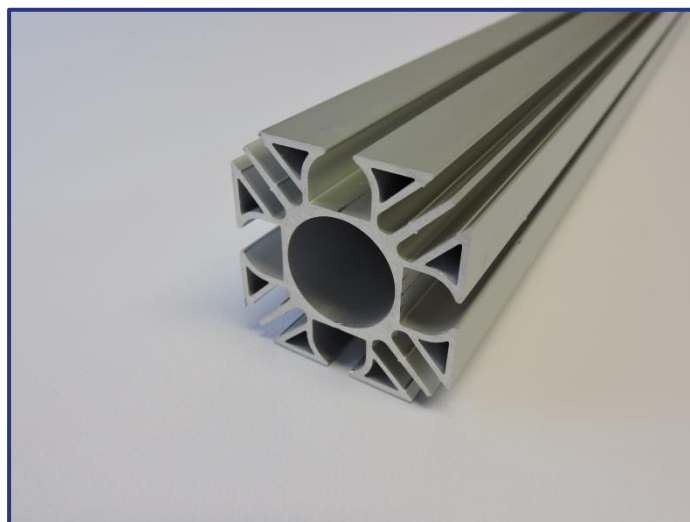

Uitvoering: alu geanodiseerd
Lengte: 6m en 3m
Accessoires: TEXVOLUME90°
TEXVOLUMEVERBINDING
TEXVOLUMEOPHANGING

STANDBOUWPROFIEL

Productomschrijving:

50x50mm
stevig profiel
bevat geulen voor zowel ronde keder als voor vlakke
pees
kan op een voet, indien extra steun nodig is, worden
bevestigd