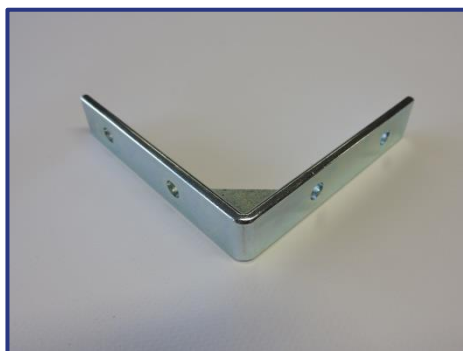

TEXHOEK135°
Bevestigen hoeksteun bij XXL kaders

TEXHOEK90°EXTRASTRONG
hoekverbinding voor profielen TEX30, TEX55,
TEX55+, TEX47, TEX78, TEX98

TEXHOEK90° HEAVY DUTY
Hoekverbinding voor profiel TEX100
TEX78HOEK90°