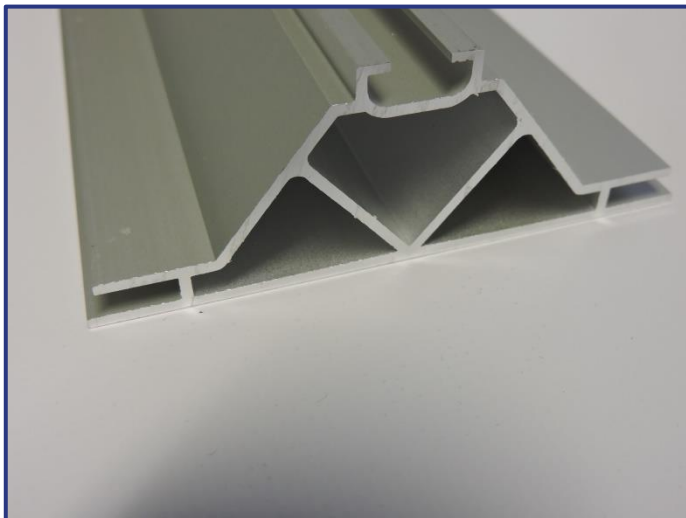

TEX100 GLAD

Productomschrijving:

100x35mm

stevig profiel

kan staand of hangend worden gebruikt

kan als tussenwand worden gebruikt

kan ledverlichting op worden aangebracht

bevat GEEN geul voor bevestiging van voeten of ophangkabels

Opmerking:

kan worden gecombineerd met TEX100 GEUL

Uitvoering: alu geanodiseerd, wit mat ral 9016, zwart mat ral 9005

Lengte: 6m en 3m

Accessoires: TEXHOEK90°
TEXHOEK90°HEAVYDUTY
TEXVERBINDING
TEXVERSTEVIGING
TEXOPHANGING ZONDER GEUL + TEXKABEL