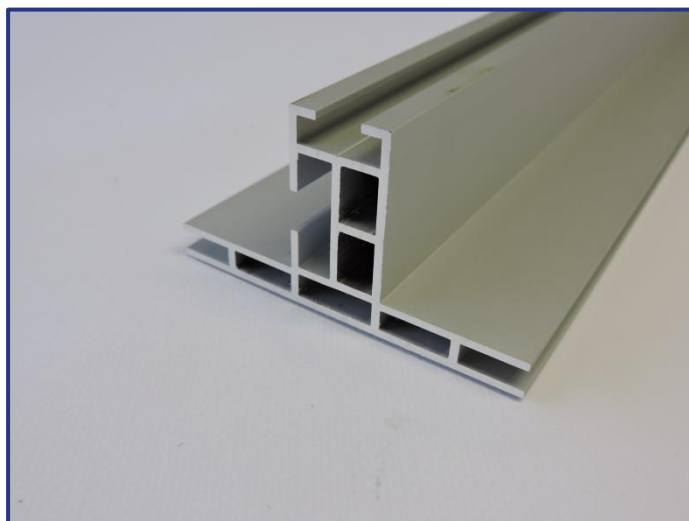

TEX78 GLAD

Productomschrijving:

78x42mm
bevat GEEN geul voor bevestiging van voeten of ophangkabels

Opmerking:

kan worden gecombineerd met TEX78 GEUL

Uitvoering: alu geanodiseerd, wit mat ral 9016, zwart mat ral 9005

Lengte: 6m en 3m

Accessoires: TEXHOEK90°EXTRASTRONG
TEXVERBINDINGEXTRASTRONG
TEXVERSTEVIGING