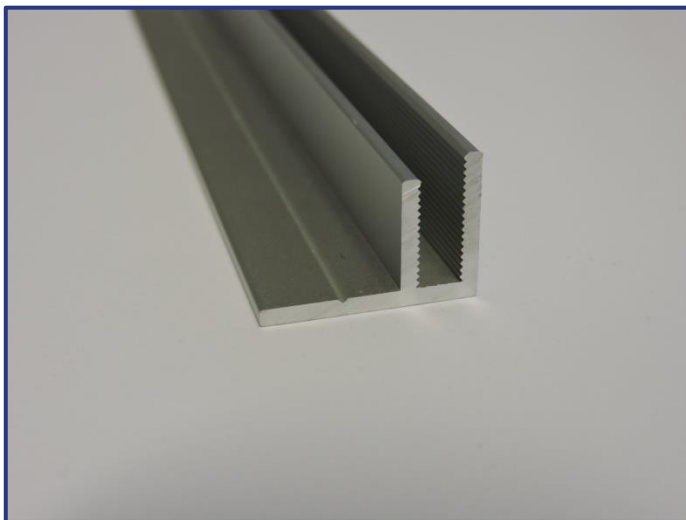

TEXTIELPROFIELEN GAMMA

ENKELZIJDIGE TEXTIELPROFIELEN

TEX8

Productomschrijving:

h-profiel
wordt op maat in verstek gezaagd
moet aan de binnenzijde van een nis worden geschroefd

Toepassingen:

om in nissen te plaatsen zoals kast-, deur-, raam- en muuropeningen

Uitvoering: alu geanodiseerd

Lengte: 6m en 3m

Accessoires: geen

TEX16

Productomschrijving:

F-profiel
23x16mm
dikte 16mm
23mm tegen wand om te schroeven
wordt in verstek verzaagd
aansluitend tegen elkaar schroeven
kan bij rondingen manueel wat worden gebogen

Toepassingen:

tegen een muur of constructie schroeven

Uitvoering: alu geanodiseerd

Lengte: 6m en 3m

Accessoires: geen

TEX16+

Productomschrijving:

F-profiel
30x16mm