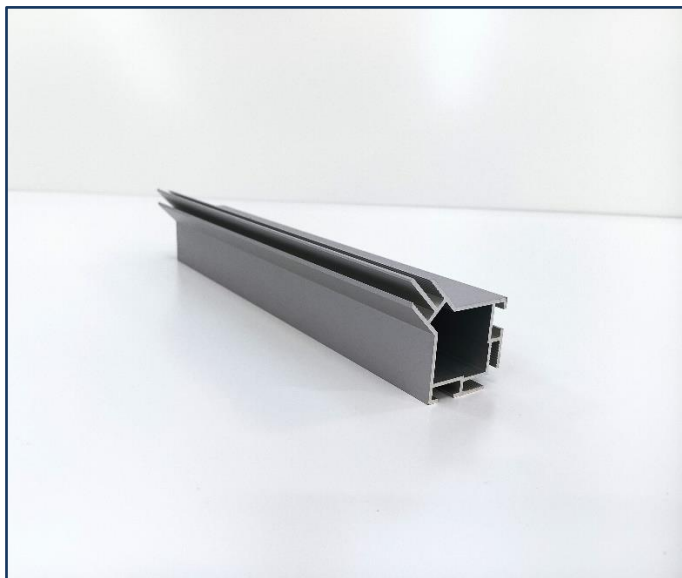

TEX47HOEK90°

Productomschrijving:

54x54mm
stevig profiel
kan worden gebruikt om naadloze hoekconstructies te maken
voorzien van geulen voor een naadloos aansluiten van de prints aan zowel de buiten- als binnenhoeken