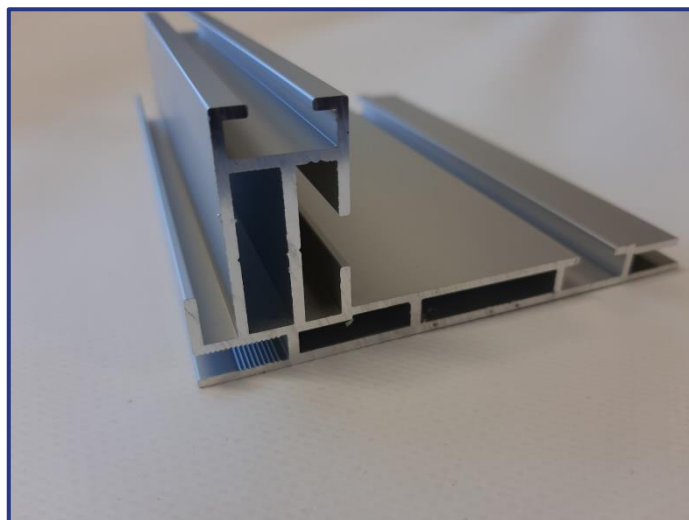

TEX98

Productomschrijving:

98x42mm
Lichtbakprofiel, ook geschikt voor het plaatsen van SIDE-LED-verlichting
bevat zowel een geul voor een rugplaat als een extra geul om een block-out doek aan te brengen
tussensteunen nodig bij grotere frames
sterke verstekhoeken noodzakelijk
wordt in verstek verzaagd

Opmerking:

er is geen geul voor voeten of ophangingskabels voorzien, deze kunnen echter wel worden bevestigd na het boren van gaten

Uitvoering: alu geanodiseerd, wit gelakt (RAL9010 of 9016), wit RAL9016 met zichtzijde zwart matte pvc folie
Houtdecor: eik
Lengte: 6m en 3m
Accessoires: TEXHOEK90°EXTRASTRONG
TEXVERBINDINGEXTRASTRONG
TEXVERSTEVIGING
TEXHOEK90°
TEXOPHANGING ZONDER GEUL + TEXKABEL
TEXVOET Diverse (gaten te boren)