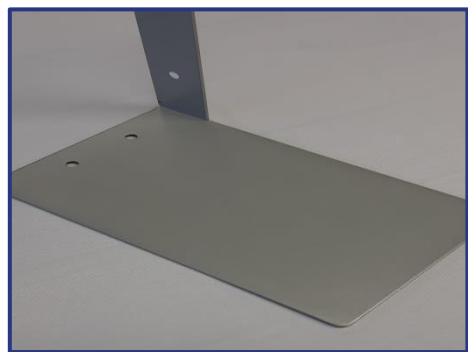

380x75x3
zilver/wit/zwart

TEXVOETPLAATXL

600x200x3mm
voor grote frames
zilver/wit/zwart

TEX 1/2 -VOETPLAAT
voetplaat met slechts 1 zijde
frame kan tot vlak tegen de muur gezet worden
zilver

TEX 1/2-VOETPLAAT MET ZIJSTEUN
voetplaat met slechts 1 zijde
frame kan tot vlak aan de muur gezet worden
zijsteun zorgt voor extra stabiliteit
zilver