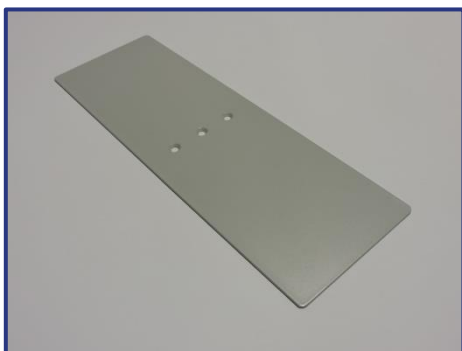

### VOET 0,7kg

380x75x3mm  
beschikbaar in wit of zwart

**VOETPLAAT 1,6kg**  
450x150x3mm  
beschikbaar in wit of zwart

**VOETPLAAT 2,7kg**  
450x150x5mm  
beschikbaar in wit of zwart

**VOETPLAATXL 2,9kg**  
600x200x3mm  
beschikbaar in wit of zwart

**VOETPLAAT MET ZIJSTEUN 1,9kg**  
450x150x3mm  
beschikbaar in wit of zwart

**VOETPLAATXL MET ZIJSTEUN 3,2kg**  
600x200x3mm  
beschikbaar in wit of zwart

**VOET MET WIELEN Ø75**

**VOET MET DESIGNWIELEN WIT**