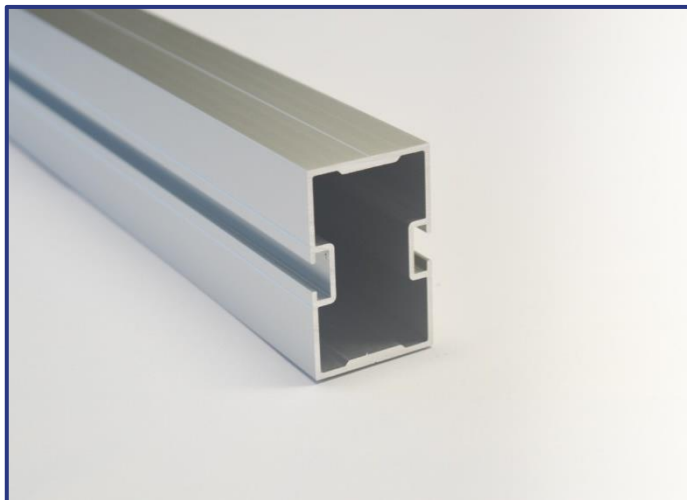

### **PL78 GEUL**

*Productomschrijving:*

78x50mm

1,5kg/lm

bevat een middengeul voor bevestigen van voeten of ophangingskabels

*Uitvoering:* wit mat ral 9016, zwart mat ral 9005

*Lengte:* 6m en 3m

### **PL78 GLAD**

*Productomschrijving:*

78x50mm

gladde afwerking

*Uitvoering:* wit mat ral 9016, zwart mat ral 9005

*Lengte:* 6m en 3m

### *Toepassingen:*

om te monteren in kaders met de PL78  
om grote overspanningen van het profiel te steunen  
om bij naden in het plaatmateriaal de platen naast  
elkaar te kunnen monteren  
om schapjes, schermen of folderhouders te monteren  
op het plaatmateriaal.