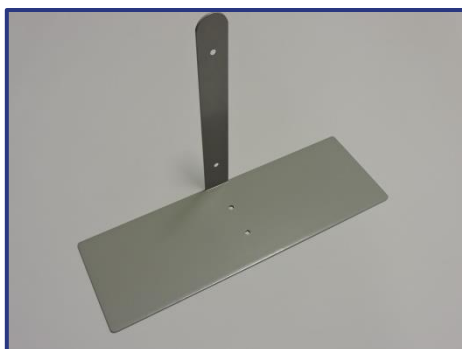

### VOET 0,7kg

380x75x3mm  
beschikbaar in wit of zwart

**VOETPLAAT 1,6kg**  
450x150x3mm  
beschikbaar in wit of zwart

**VOETPLAAT 2,7kg**  
450x150x5mm  
beschikbaar in wit of zwart

**VOETPLAATXL 2,9kg**  
600x200x3mm  
beschikbaar in wit of zwart

**VOETPLAAT MET ZIJSTEUN 1,9kg**  
450x150x3mm  
beschikbaar in wit of zwart

**VOETPLAATXL MET ZIJSTEUN 3,2kg**  
600x200x3mm  
beschikbaar in wit of zwart

**VOET MET WIELEN Ø75**

**VOET MET DESIGNWIELEN WIT**