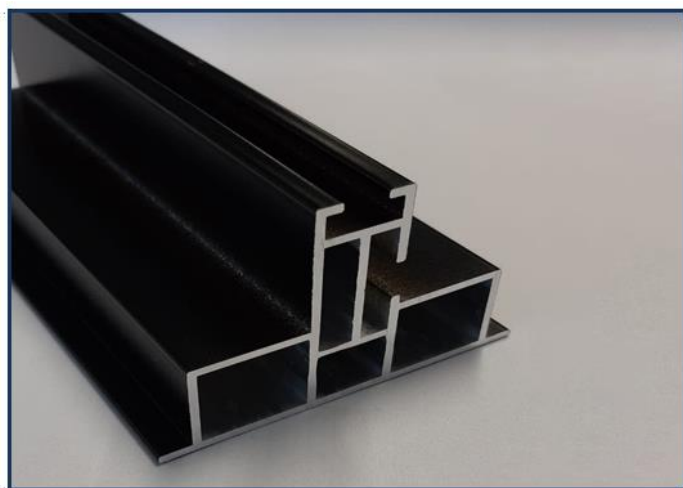

### **PL78 GEUL**

*Productomschrijving:*

78x50mm

1,5kg/lm

bevat een middengeul voor bevestigen van voeten of ophangingskabels

*Uitvoering:* wit mat ral 9016, zwart mat ral 9005

*Lengte:* 6m en 3m

### **PL78 GLAD**

*Productomschrijving:*

78x50mm

gladde afwerking

*Uitvoering:* wit mat ral 9016, zwart mat ral 9005

*Lengte:* 6m en 3m

### VERBINDING EXTRA STRONG

verlengstuk met plaat met inbusschroeven + tegenplaat zonder gaten voor een stabiele verbinding

**STEELTAPE**  
zelfklevende witte tape  
20mm breedte en dikte 0,3mm,  
beschikbaar op lengte 30m

**MAGNEETTAPE**  
zelfklevende witte tape  
20mm breedte en dikte 2mm,  
beschikbaar op lengte 30m

**VELCRO WIT/ZWART**  
20mm breedte  
rol 25m haakjes + lusjes