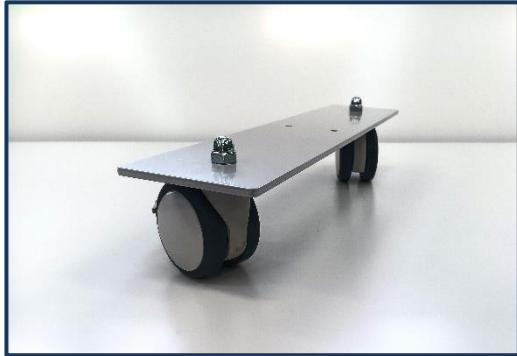

VOET MET WIELEN Ø75