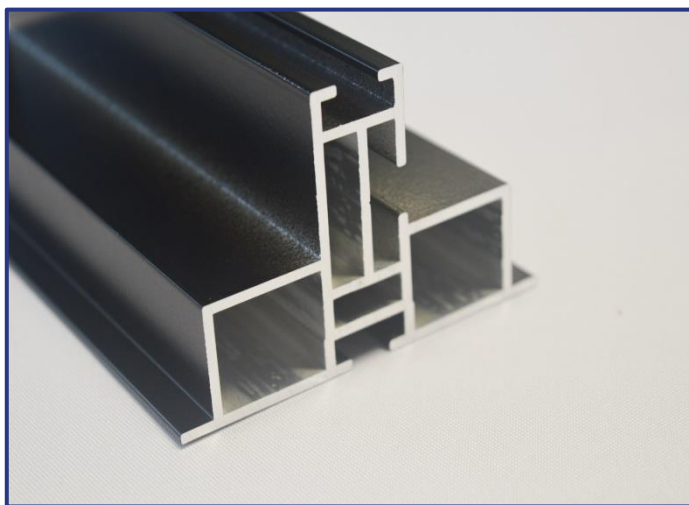

### **PL78 GEUL**

*Productomschrijving:*

78x50mm

1,5kg/lm

bevat een middengeul voor bevestigen van voeten of ophangingskabels

*Uitvoering:* wit mat ral 9016, zwart mat ral 9005

*Lengte:* 6m en 3m

### **PL78 GLAD**

*Productomschrijving:*

78x50mm

gladde afwerking

*Uitvoering:* wit mat ral 9016, zwart mat ral 9005

*Lengte:* 6m en 3m

### *Productomschrijving:*

98x98mm

2,4kg/m

dubbelzijdig profiel waar zowel in de binnen- als  
buitenhoek platen kunnen worden gemonteerd  
afgeronde buitenhoek

**STEELTAPE**  
zelfklevende witte tape  
20mm breedte en dikte 0,3mm,  
beschikbaar op lengte 30m

**MAGNEETTAPE**  
zelfklevende witte tape  
20mm breedte en dikte 2mm,  
beschikbaar op lengte 30m

**VELCRO WIT/ZWART**  
20mm breedte  
rol 25m haakjes + lusjes