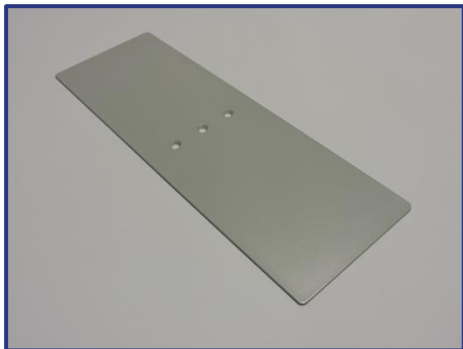

VOETPLAAT 1,6kg
450x150x3mm
beschikbaar in wit of zwart